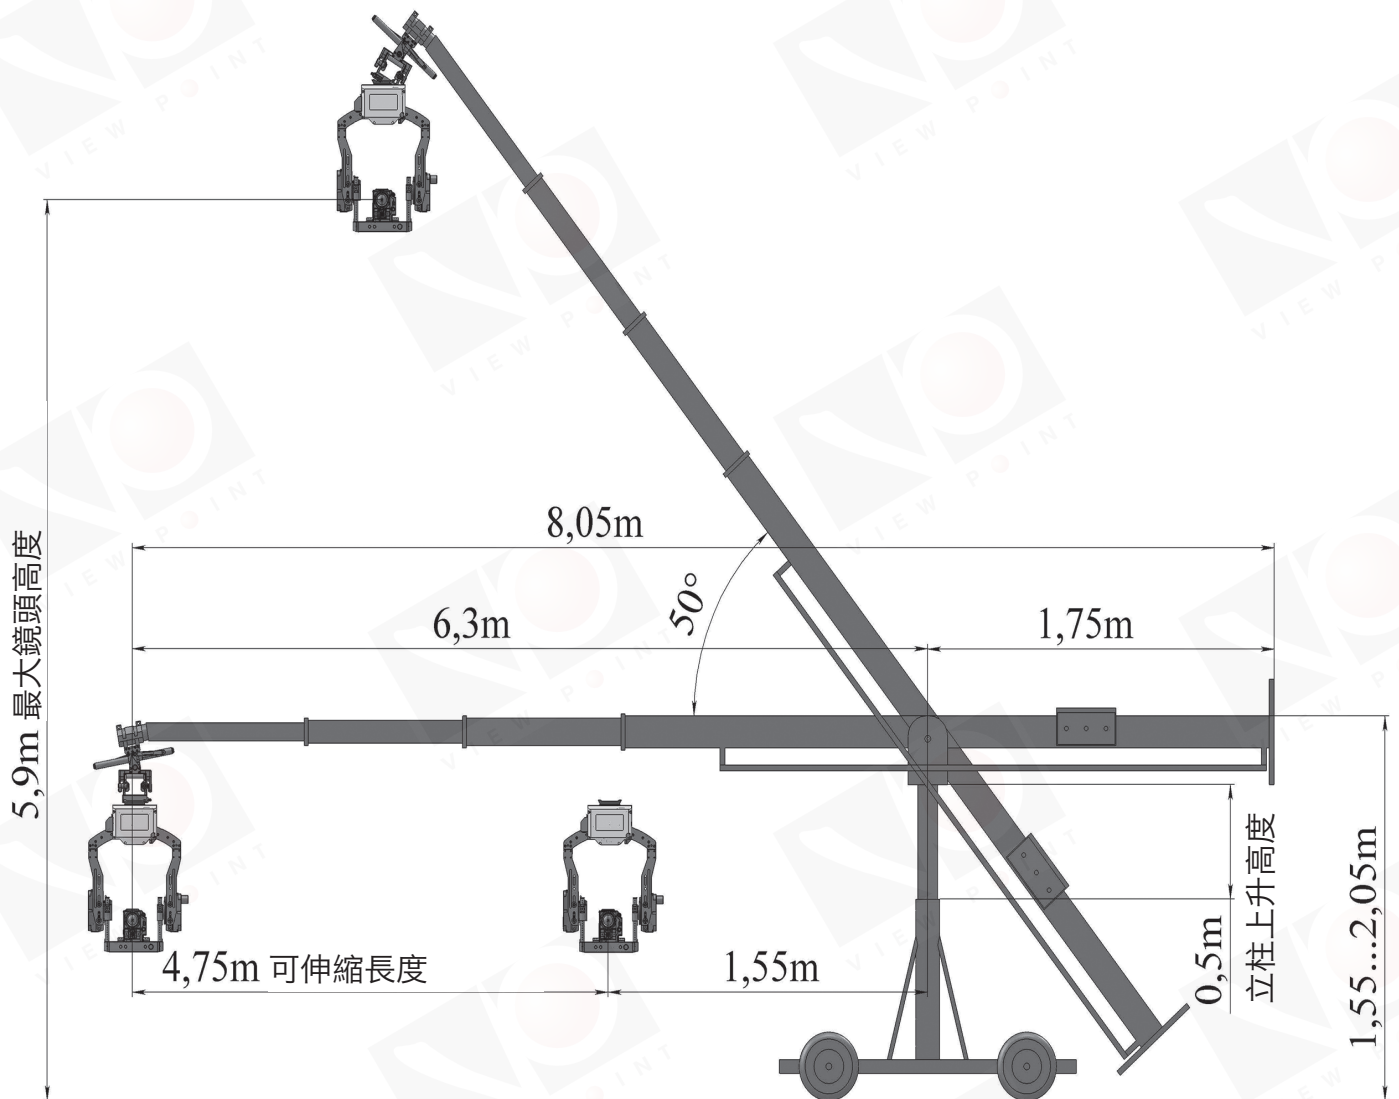

OperTec

SteelBoy 20

亞洲區總代理：北京鑫時達影視科技有限公司 授權經銷商：果園影像器材有限公司

果園影像器材有限公司
 VIEW POINT IMAGE ASSEMBLINGS Co.,Ltd.
 台北市信義路二段114巷1號2樓106
 Tel:+886-2-3393-2808 Fax:+886-2-3393-3436

SteelBoy 20伸縮搖臂

SteelBoy是全新一代的伸縮攝影搖臂。重量輕，拆裝簡便，各種場地大小均可使用。

特點:

- ▶ 組裝快速
- ▶ 緊湊輕量
- ▶ 調平和校準快速有效

描述	SteelBoy 20	SteelBoy 20 S
最大鏡頭高度	5.9米/232.3英寸	5.9米/232.3英寸
最大伸縮長度	4.75米/187英寸	4.75米/187英寸
攝影系統最大荷載	40公斤/88.2磅	60公斤/132.3磅
最高速度	1.3米/秒 1.9米/秒 (根據要求可提供)	1.3米/秒 1.9米/秒 (根據要求可提供)